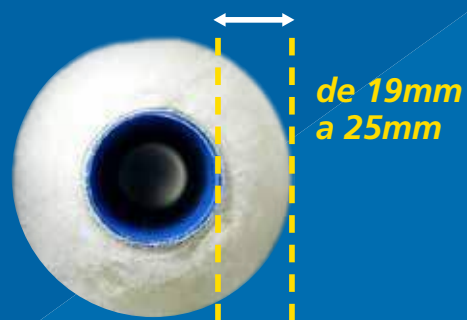

Altura da lã