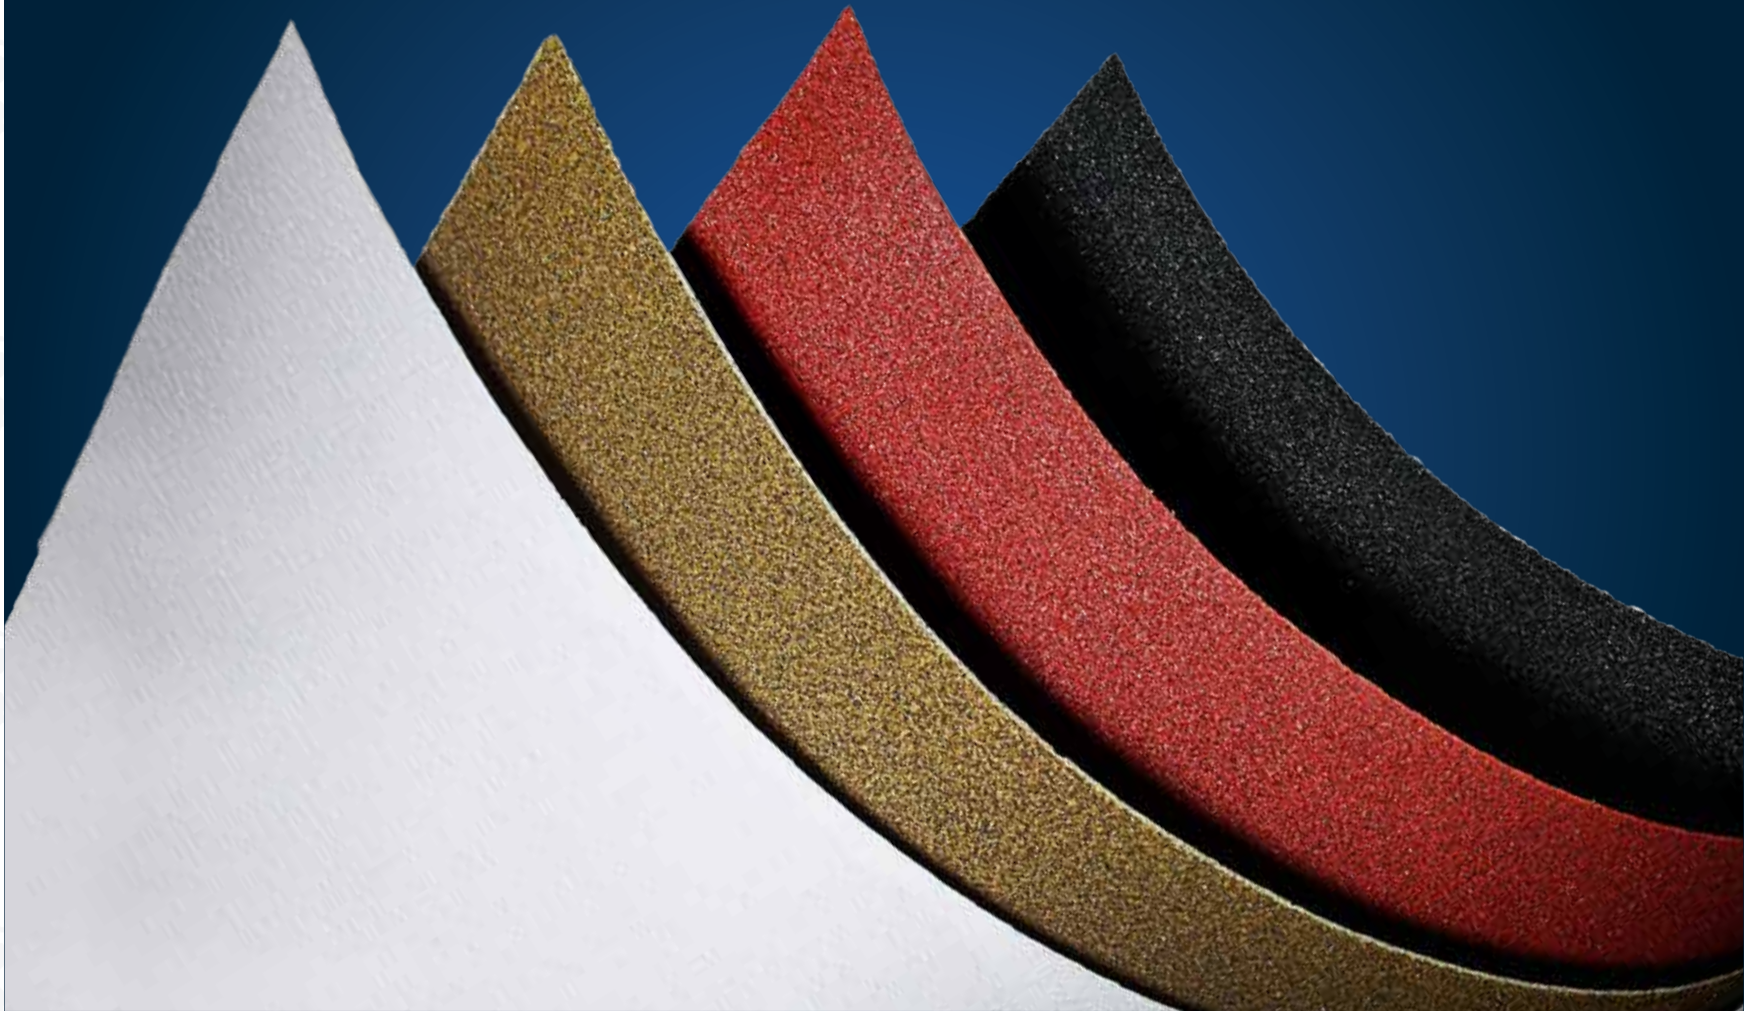

LIXAS

A lixa é a ferramenta frequentemente utilizada para polir madeira, metais e alvenaria. É também fundamental no pré-acabamento, na correção de desníveis e desigualdades. Dá um aspecto uniforme e agradável ao toque, preparando a superfície para receber a pintura.

REF. 600

Descrição *Lixa D'Água*
Cor *Preta*
Superfície *Metal*

Código	Gão	Tamanho	Múltiplo
60600080	80	225mm x 275mm	25
60600100	100	225mm x 275mm	25
60600120	120	225mm x 275mm	25
60600150	150	225mm x 275mm	25
60600180	180	225mm x 275mm	25
60600220	220	225mm x 275mm	25
60600240	240	225mm x 275mm	25
60600280	280	225mm x 275mm	25
60600320	320	225mm x 275mm	25
60600360	360	225mm x 275mm	25
60600400	400	225mm x 275mm	25
60600500	500	225mm x 275mm	25
60600600	600	225mm x 275mm	25